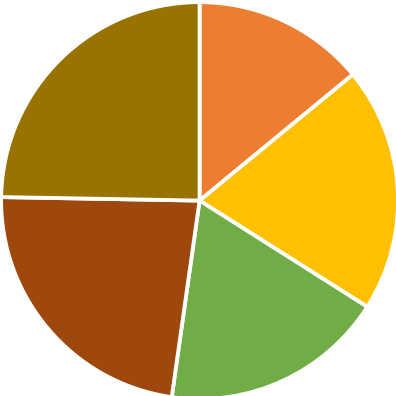

Società partecipate

- ECOAMBIENTE SRL
- CONSORZIO PER LO SVILUPPO DEL POLESINE
- ACQUEVENETE SPA
- CONSIGLIO DI BACINO RSU ROVIGO
- CONSIGLIO BACINO POLESINE